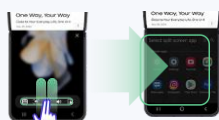

Selecciona una app

REVOLUCIONA la forma de hacer fotos y vídeos

FLEXCAM

1. Trípode con Modo Flex
Captura fotos y vídeos desde un nuevo ángulo.

2. Modo Flex con pantalla externa
Apoya Flip4 en cualquier superficie y captura fotos y vídeos prevvisualizando la imagen en su pantalla exterior

3. Modo Flex optimizado para Facebook e Instagram

4. Autoencuadre en videollamadas
Mantente siempre centrado en tus videollamadas. Galaxy Z Flip4 te seguirá con un zoom suave.

NIGHTOGRAPHY

Su nuevo sensor principal con píxeles más grandes (1.8µm) es capaz de captar hasta un 65%* más de luz para que tus fotos y vídeos queden siempre perfectos.

QUICK SHOT

Haz fotos vídeos o incluso retratos sin necesidad de abrir Galaxy Z Flip4.